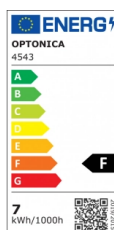

## LED S-Strip 2835 Bendable Non- Waterproof

**Power**    **Light color**

• 7.2W

Red

# Technical Specification

<b>Catalog Number</b>	4543
<b>Brand</b>	Optonica
<b>Product Code</b>	MO2835-A2
<b>Power</b>	7.2W
<b>Energy Consumption</b>	7.2/m kWh/1000h
<b>Input voltage</b>	DC12V
<b>Flux</b>	720lm
<b>FLUX per watt</b>	100lm/W
<b>IP</b>	20
<b>Dimmable</b>	Yes
<b>Light Color</b>	Red
<b>EAN Code</b>	3800156645431
<b>Energy Efficiency Label</b>	F
<b>Beam angle</b>	120°
<b>Power Factor</b>	0.5
<b>On/Off Cycles</b>	25 000x