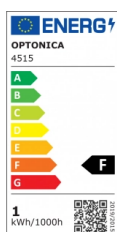

## Modulo di Lente LED 3 2835

**Potenza**      **Colore della luce**

• 0.72W

Blu

**Stamps**

## Specifiche tecniche

<b>Numero di catalogo</b>	4515
<b>Brand</b>	Optonica
<b>Product Code</b>	MO2835-A1

<b>Power</b>	0.72W
<b>Energy Consumption</b>	0.72 kWh/1000h
<b>Input voltage</b>	DC12V
<b>Flux</b>	80 lm
<b>FLUX per watt</b>	110lm/W
<b>IP</b>	65
<b>Dimmable</b>	Yes
<b>Light Color</b>	Blu
<b>EAN Code</b>	3800156645158
<b>Energy Efficiency Label</b>	F
<b>Beam angle</b>	160°
<b>Power Factor</b>	0.5
<b>On/Off Cycles</b>	25 000x
<b>Instant On</b>	0.2s
<b>Material</b>	Thermoplastic
<b>Operating Frequency</b>	50-60 Hz
<b>Temperature</b>	-20°C / +40°C
<b>Ra ≥</b>	80

<b>Life span</b>	25 000 Hours
<b>LED Type</b>	SMD
<b>Lumen maintenance at end of service life</b>	70%
<b>Size of product</b>	58x12 mm
<b>Items per pack</b>	20
<b>Gross weight</b>	0,174 kg
<b>Net weight</b>	0,174 kg
<b>Warranty</b>	3 Years