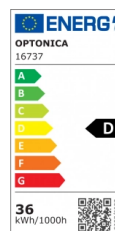

### Power Light color

- 36W

Neutral white

# Technical Specification

<b>Catalog Number</b>	16737
<b>Brand</b>	Optonica
<b>Product Code</b>	OT36-A2
<b>Power</b>	36W
<b>Energy Consumption</b>	36 kWh/1000h
<b>Input voltage</b>	AC220-240V
<b>Flux</b>	4500 lm
<b>FLUX per watt</b>	125 lm/W
<b>IP</b>	65
<b>Dimmable</b>	No
<b>Correlated Color Temperature</b>	4000K
<b>Light Color</b>	Neutral white
<b>EAN Code</b>	3801057167374
<b>Energy Efficiency Label</b>	D
<b>Beam angle</b>	120°
<b>On/Off Cycles</b>	25 000x