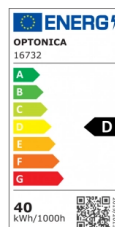

# OPTONICA

**LED 40W 120LM/W  
120CM BATTEN  
FIXTURE  
CCT&POWER-  
SELECTABLE - QUICK  
CONNECTION**

**Power Light color**

• 40W

CCT

**Stamps**

## Technical Specification

<b>Catalog Number</b>	16732
<b>Brand</b>	Optonica
<b>Product Code</b>	OT40-B1
<b>Power</b>	40W
<b>Energy Consumption</b>	40 kWh/1000h
<b>Input voltage</b>	AC220-240V
<b>Flux</b>	4800 lm
<b>FLUX per watt</b>	120lm/W
<b>IP</b>	20
<b>Dimmable</b>	No
<b>Light Color</b>	CCT
<b>EAN Code</b>	3801057167329
<b>Energy Efficiency Label</b>	D
<b>Beam angle</b>	120°
<b>Power Factor</b>	0.9
<b>On/Off Cycles</b>	25 000x
<b>Instant On</b>	100% - 0.1s
<b>Operating Frequency</b>	50-60 Hz

<b>Temperature</b>	-20°C / +40°C
<b>Ra ≥</b>	80
<b>Life span</b>	25 000 Hours
<b>Lumen maintenance at end of service life</b>	70%
<b>Size of product</b>	1200x75x28mm
<b>Size of package</b>	1250x80x35mm
<b>Items per pack</b>	1
<b>Items per box</b>	30
<b>Material</b>	PC