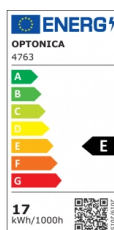

# Technical Specification

<b>Catalog Number</b>	4763
<b>Brand</b>	Optonica
<b>Product Code</b>	ST2835-A1
<b>Energy Consumption</b>	16.5/m kWh/1000h
<b>Input voltage</b>	DC12V
<b>Flux</b>	1700 lm/m
<b>IP</b>	20
<b>Dimmable</b>	Yes
<b>Correlated Color Temperature</b>	2700K
<b>Light Color</b>	Warm white
<b>EAN Code</b>	3800156647633
<b>Energy Efficiency Label</b>	E
<b>Beam angle</b>	120°
<b>Power Factor</b>	0.5
<b>On/Off Cycles</b>	25 000x
<b>Instant On</b>	0.2s