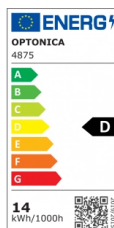

### Power

- 14W/m

# Technical Specification

<b>Catalog Number</b>	4875
<b>Brand</b>	Optonica
<b>Product Code</b>	ST2835-A3
<b>Power</b>	14W/m
<b>Energy Consumption</b>	14 kWh/1000h
<b>Input voltage</b>	DC24V
<b>Flux</b>	1820 lm/m
<b>IP</b>	20
<b>Dimmable</b>	Yes
<b>Correlated Color Temperature</b>	4000K
<b>Light Color</b>	Neutral white
<b>EAN Code</b>	3800156648753
<b>Energy Efficiency Label</b>	D
<b>Beam angle</b>	120°
<b>On/Off Cycles</b>	25 000x
<b>Instant On</b>	0.1s