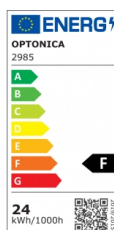

## LED Backlit Surface Mini Round Panel

**Power**   **Light color**

- 24W

Neutral white

# Technical Specification

<b>Catalog Number</b>	2985
<b>Brand</b>	Optonica
<b>Product Code</b>	DL24-B1
<b>Power</b>	24W
<b>Energy Consumption</b>	24 kWh/1000h
<b>Input voltage</b>	AC85-265V
<b>Flux</b>	1920 lm
<b>FLUX per watt</b>	80 lm/W
<b>IP</b>	20
<b>Dimmable</b>	No
<b>Correlated Color Temperature</b>	4500K
<b>Light Color</b>	Neutral white
<b>EAN Code</b>	3800156629851
<b>Energy Efficiency Label</b>	F
<b>Beam angle</b>	120°
<b>On/Off Cycles</b>	25 000x

<b>Instant On</b>	0.1s
<b>Operating Frequency</b>	50-60 Hz
<b>Temperature</b>	-20°C / +40°C
<b>Ra ≥</b>	80
<b>Life span</b>	25 000 Hours
<b>Lumen maintenance at end of service life</b>	70%
<b>Size of product</b>	Φ280x29mm
<b>Size of package</b>	29.5x3.5x29.5cm
<b>Size of Box</b>	37.5x30.5x31cm
<b>Items per pack</b>	1
<b>Items per box</b>	10
<b>Material</b>	Aluminium
<b>Gross weight</b>	0,443 kg
<b>Net weight</b>	0,332 kg
<b>Warranty</b>	2 Years