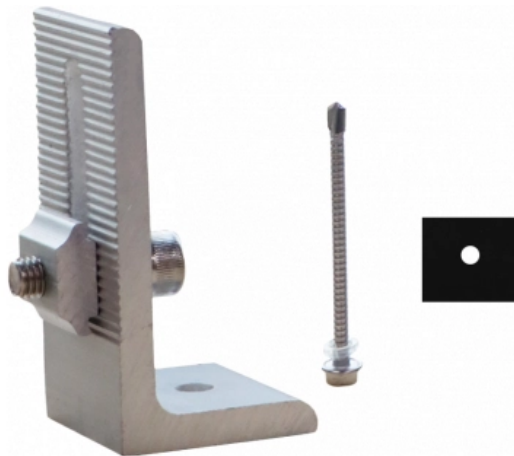

## L Foot With M8\*25mm+Rubber Pad+Screw

## Technical Specification

<b>Catalog Number</b>	9609
<b>Brand</b>	Optonica

<b>Product Code</b>	OT1-B8
<b>Light Color</b>	None
<b>EAN Code</b>	3800156696099
<b>Color</b>	Silver
<b>Dimensions</b>	40x50x80 mm (WxLxH)
<b>Gross weight</b>	0,112 kg
<b>Net weight</b>	0,0903 kg