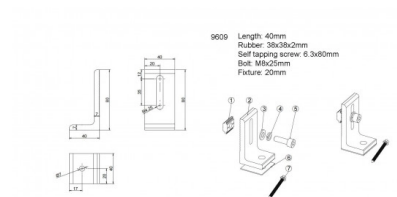

## L Foot With M8\*25mm+Rubber Pad+Screw

## Technical Specification

<b>Catalog Number</b>	9609
<b>Brand</b>	Optonica

<b>Product Code</b>	OT1-B8
<b>Light Color</b>	None
<b>EAN Code</b>	3800156696099
<b>Color</b>	Silver
<b>Dimensions</b>	40x50x80 mm (WxLxH)
<b>Gross weight</b>	0,112 kg
<b>Net weight</b>	0,0903 kg