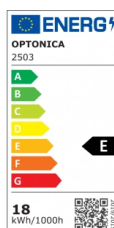

### Power

- 18W

# Technical Specification

<b>Catalog Number</b>	2503
<b>Brand</b>	Optonica
<b>Product Code</b>	DL18-B4
<b>Power</b>	18W
<b>Energy Consumption</b>	18 kWh/1000h
<b>Input voltage</b>	AC220-240V
<b>Flux</b>	1880 lm
<b>FLUX per watt</b>	104 lm/W
<b>IP</b>	54
<b>Dimmable</b>	No
<b>Correlated Color Temperature</b>	3000K-6000K
<b>Light Color</b>	Color Changing 3000K-6000K
<b>EAN Code</b>	3800156625037
<b>Energy Efficiency Label</b>	E
<b>Beam angle</b>	120°
<b>On/Off Cycles</b>	25 000x