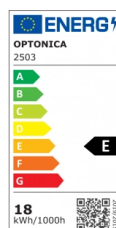

### Power

- 18W

# Technical Specification

<b>Catalog Number</b>	2503
<b>Brand</b>	Optonica
<b>Product Code</b>	DL18-B4
<b>Power</b>	18W
<b>Energy Consumption</b>	18 kWh/1000h
<b>Input voltage</b>	AC220-240V
<b>Flux</b>	1880 lm
<b>FLUX per watt</b>	104 lm/W
<b>IP</b>	54
<b>Dimmable</b>	No
<b>Correlated Color Temperature</b>	3000K-6000K
<b>Light Color</b>	Color Changing 3000K-6000K
<b>EAN Code</b>	3800156625037
<b>Energy Efficiency Label</b>	E
<b>Beam angle</b>	120°
<b>On/Off Cycles</b>	25 000x