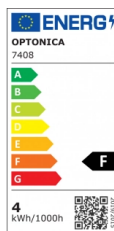

## LED Wall Light - White

**Power**   **Light color**

- 4W

Warm white

# Technical Specification

<b>Catalog Number</b>	7408
<b>Brand</b>	Optonica
<b>Product Code</b>	WL4-A6
<b>Power</b>	4W
<b>Energy Consumption</b>	4 kWh/1000h
<b>Flux</b>	340 lm
<b>FLUX per watt</b>	85m/W
<b>IP</b>	65
<b>Dimmable</b>	No
<b>Correlated Color Temperature</b>	3000K
<b>Light Color</b>	Warm white
<b>EAN Code</b>	3800156674080
<b>Energy Efficiency Label</b>	F
<b>Beam angle</b>	48°
<b>On/Off Cycles</b>	25 000x
<b>Instant On</b>	0.1s

<b>Material</b>	Aluminium
<b>Operating Frequency</b>	50-60 Hz
<b>Temperature</b>	-20°C / +40°C
<b>Ra ≥</b>	80
<b>Life span</b>	25 000 Hours
<b>Body Color</b>	White
<b>Lumen maintenance at end of service life</b>	70%
<b>Size of product</b>	106x80x38 mm
<b>Size of package</b>	80x50x105 mm
<b>Size of Box</b>	425x275x225 mm
<b>Items per pack</b>	1
<b>Items per box</b>	50
<b>Gross weight</b>	0,230 kg
<b>Net weight</b>	0,206 kg
<b>Warranty</b>	2 Years