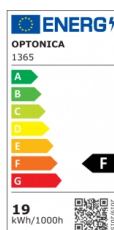

## LED Bulb E27 A60 19W

**Power**   **Light color**

- 19W

Warm white

# Technical Specification

<b>Catalog Number</b>	1365
<b>Brand</b>	Optonica
<b>Product Code</b>	SP20-A1
<b>Socket</b>	E27
<b>Power</b>	19W
<b>Energy Consumption</b>	19 kWh/1000h
<b>Input voltage</b>	AC175-265V
<b>Flux</b>	1950 lm
<b>FLUX per watt</b>	103 lm/W
<b>IP</b>	20
<b>Correlated Color Temperature</b>	2700K
<b>Light Color</b>	Warm white
<b>EAN Code</b>	3800156613652
<b>Energy Efficiency Label</b>	F
<b>Beam angle</b>	270°
<b>On/Off Cycles</b>	25 000x

<b>Instant On</b>	0.1s
<b>Material</b>	ALU+PC
<b>Temperature</b>	-20°C / +40°C
<b>Ra ≥</b>	80
<b>Life span</b>	25 000 Hours
<b>Lumen maintenance at end of service life</b>	70%
<b>Size of product</b>	φ65x138 mm
<b>Size of package</b>	68x145x62 mm
<b>Items per pack</b>	1
<b>Items per box</b>	100
<b>Frequency</b>	50/60Hz
<b>Gross weight</b>	0,076 kg
<b>Net weight</b>	0,062 kg
<b>Warranty</b>	2 Years