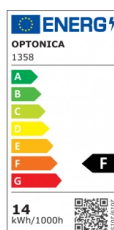

## LED Bulb E27 A60 14W

**Power**    **Light color**

- 14W

Neutral white

# Technical Specification

<b>Catalog Number</b>	1358
<b>Brand</b>	Optonica
<b>Product Code</b>	SP15-A6
<b>Power</b>	14W
<b>Energy Consumption</b>	14 kWh/1000h
<b>Input voltage</b>	AC175-265V
<b>Flux</b>	1380 lm
<b>FLUX per watt</b>	99
<b>IP</b>	20
<b>Dimmable</b>	No
<b>Correlated Color Temperature</b>	4000K
<b>Light Color</b>	Neutral white
<b>EAN Code</b>	3800156613584
<b>Energy Efficiency Label</b>	F
<b>Beam angle</b>	270°
<b>Power Factor</b>	0.5

<b>On/Off Cycles</b>	25 000x
<b>Instant On</b>	0.2s
<b>Operating Frequency</b>	50-60 Hz
<b>Temperature</b>	-20°C / +40°C
<b>Ra ≥</b>	80
<b>Life span</b>	25 000 Hours
<b>Weight of Product</b>	85 gr.
<b>Lumen maintenance at end of service life</b>	70%
<b>Size of product</b>	Φ65x120 mm
<b>Size of package</b>	60x60x118
<b>Size of Box</b>	630x320x255 mm
<b>Items per pack</b>	1
<b>Items per box</b>	100
<b>Material</b>	Plastic+ALU
<b>Gross weight</b>	0,048 kg
<b>Net weight</b>	0,037 kg
<b>Warranty</b>	2 Years