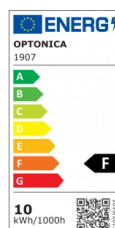

## LED Bulb GU10 A60

**Power**

- 9.5W

**Light color**

White light

## Technical Specification

<b>Catalog Number</b>	1907
<b>Brand</b>	Optonica
<b>Product Code</b>	SP10-A4
<b>Socket</b>	GU10
<b>Power</b>	9.5W
<b>Energy Consumption</b>	9.5 kWh/1000h
<b>Input voltage</b>	AC175-265V
<b>Flux</b>	880
<b>FLUX per watt</b>	93
<b>IP</b>	20
<b>Dimmable</b>	No
<b>Correlated Color Temperature</b>	6000K
<b>Light Color</b>	White light
<b>EAN Code</b>	3800156619074
<b>Energy Efficiency Label</b>	F
<b>Beam angle</b>	110°
<b>On/Off Cycles</b>	25 000x
<b>Instant On</b>	0.1s

<b>Operating Frequency</b>	50-60 Hz
<b>Temperature</b>	-20°C / +40°C
<b>Ra ≥</b>	80
<b>Life span</b>	25 000 Hours
<b>Lumen maintenance at end of service life</b>	70%
<b>Size of product</b>	φ57x50 mm
<b>Size of package</b>	65x55x55 mm
<b>Items per pack</b>	1
<b>Items per box</b>	100
<b>Material</b>	Plastic+ALU
<b>Gross weight</b>	0,042 kg
<b>Net weight</b>	0,035 kg
<b>Warranty</b>	2 Years