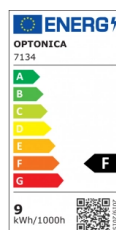

### Power Light color

- 9W

White light

## Technical Specification

<b>Catalog Number</b>	7134
<b>Brand</b>	Optonica
<b>Product Code</b>	WW9-A1
<b>Power</b>	9W
<b>Energy Consumption</b>	9 kWh/1000h
<b>Input voltage</b>	AC220-240V
<b>Flux</b>	700 lm
<b>FLUX per watt</b>	78lm/W
<b>IP</b>	65
<b>Dimmable</b>	No
<b>Correlated Color Temperature</b>	6000K
<b>Light Color</b>	White light
<b>EAN Code</b>	3800156671348
<b>Energy Efficiency Label</b>	F
<b>Beam angle</b>	30°
<b>Power Factor</b>	0.5
<b>Power LED</b>	9W
<b>On/Off Cycles</b>	25 000x

<b>Instant On</b>	0.1s
<b>Material</b>	Aluminium
<b>Operating Frequency</b>	50-60 Hz
<b>Temperature</b>	-20°C / +40°C
<b>Ra ≥</b>	80
<b>Life span</b>	25 000 Hours
<b>Color Code</b>	860
<b>Lumen maintenance at end of service life</b>	70%
<b>Size of product</b>	500x30x25 mm
<b>Size of package</b>	505x63x43 mm
<b>Items per pack</b>	1
<b>Items per box</b>	20
<b>Gross weight</b>	0,450 kg
<b>Net weight</b>	0,395 kg
<b>Warranty</b>	2 Years