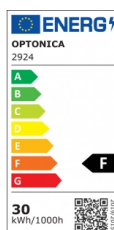

## LED Ceiling Light White Body - Square

**Power**   **Light color**

• 30W

Warm white

# Technical Specification

<b>Catalog Number</b>	2924
<b>Brand</b>	Optonica
<b>Product Code</b>	PD30-A2
<b>Power</b>	30W
<b>Energy Consumption</b>	30 kWh/1000h
<b>Input voltage</b>	AC: 175-260V
<b>Flux</b>	2250 lm
<b>FLUX per watt</b>	75lm/W
<b>IP</b>	20
<b>Dimmable</b>	No
<b>Correlated Color Temperature</b>	3000K
<b>Light Color</b>	Warm white
<b>Wattage Equivalent</b>	140W
<b>EAN Code</b>	3800156629240
<b>Energy Efficiency Label</b>	F
<b>Beam angle</b>	120°

<b>Power Factor</b>	0.9
<b>On/Off Cycles</b>	25 000x
<b>Instant On</b>	0.1s
<b>Material</b>	Plastic
<b>Operating Frequency</b>	50-60 Hz
<b>Temperature</b>	-20°C / +40°C
<b>Ra ≥</b>	80
<b>Life span</b>	25 000 Hours
<b>Color Code</b>	830
<b>Body Color</b>	White
<b>LED Type</b>	5630 SMD
<b>Lumen maintenance at end of service life</b>	70%
<b>Size of product</b>	380x380 mm
<b>Size of package</b>	430x60x430 mm
<b>Size of Box</b>	440x380x445 mm
<b>Items per pack</b>	1
<b>Items per box</b>	10
<b>Gross weight</b>	1,627 kg