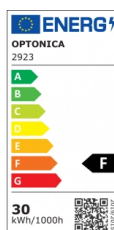

### Power Light color

- 30W

Neutral white

# Technical Specification

<b>Catalog Number</b>	2923
<b>Brand</b>	Optonica
<b>Product Code</b>	PD30-A2
<b>Power</b>	30W
<b>Energy Consumption</b>	30 kWh/1000h
<b>Input voltage</b>	AC: 175-260V
<b>Flux</b>	2250 lm
<b>FLUX per watt</b>	75lm/W
<b>IP</b>	20
<b>Dimmable</b>	No
<b>Correlated Color Temperature</b>	4500K
<b>Light Color</b>	Neutral white
<b>Wattage Equivalent</b>	140W
<b>EAN Code</b>	3800156629233
<b>Energy Efficiency Label</b>	F
<b>Beam angle</b>	120°

<b>Power Factor</b>	0.9
<b>On/Off Cycles</b>	25 000x
<b>Instant On</b>	0.1s
<b>Material</b>	Plastic
<b>Operating Frequency</b>	50-60 Hz
<b>Temperature</b>	-20°C / +40°C
<b>Ra ≥</b>	80
<b>Life span</b>	25 000 Hours
<b>Color Code</b>	845
<b>Body Color</b>	White
<b>LED Type</b>	5630 SMD
<b>Lumen maintenance at end of service life</b>	70%
<b>Size of product</b>	380x380 mm
<b>Size of package</b>	430x60x430 mm
<b>Size of Box</b>	440x380x445 mm
<b>Items per pack</b>	1
<b>Items per box</b>	10
<b>Gross weight</b>	1,627 kg