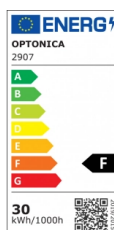

### Power Light color

- 30W   
Neutral white

# Technical Specification

<b>Catalog Number</b>	2907
<b>Brand</b>	Optonica
<b>Product Code</b>	PD30-A2
<b>Power</b>	30W
<b>Energy Consumption</b>	30 kWh/1000h
<b>Input voltage</b>	AC: 175-260V
<b>Flux</b>	2250 lm
<b>FLUX per watt</b>	75lm/W
<b>IP</b>	20
<b>Dimmable</b>	No
<b>Correlated Color Temperature</b>	4500K
<b>Light Color</b>	Neutral white
<b>Wattage Equivalent</b>	140W
<b>EAN Code</b>	3800156629073
<b>Energy Efficiency Label</b>	F
<b>Beam angle</b>	120°

<b>Power Factor</b>	0.9
<b>On/Off Cycles</b>	25 000x
<b>Instant On</b>	0.1s
<b>Material</b>	Plastic
<b>Operating Frequency</b>	50-60 Hz
<b>Temperature</b>	-20°C / +40°C
<b>Ra ≥</b>	80
<b>Life span</b>	25 000 Hours
<b>Color Code</b>	845
<b>Body Color</b>	White
<b>LED Type</b>	5630 SMD
<b>Lumen maintenance at end of service life</b>	70%
<b>Size of product</b>	φ400x80 mm
<b>Size of package</b>	450x60x450 mm
<b>Size of Box</b>	620x460x465 mm
<b>Items per pack</b>	1
<b>Items per box</b>	10
<b>Gross weight</b>	1,620 kg