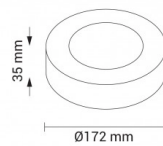

## LED Surface Panel Round

**Power**   **Light color**

- 12W   
Neutral white

# Technical Specification

<b>Catalog Number</b>	2245
<b>Brand</b>	Optonica
<b>Product Code</b>	DL12-A1
<b>Power</b>	12W
<b>Energy Consumption</b>	12 kWh/1000h
<b>Input voltage</b>	AC180-260V
<b>Flux</b>	960lm
<b>FLUX per watt</b>	80lm/W
<b>IP</b>	20
<b>Dimmable</b>	No
<b>Correlated Color Temperature</b>	4500K
<b>Light Color</b>	Neutral white
<b>Wattage Equivalent</b>	96W
<b>EAN Code</b>	3800156622456
<b>Energy Efficiency Label</b>	F
<b>Beam angle</b>	120°

<b>Power Factor</b>	0.5
<b>Power LED</b>	12W
<b>On/Off Cycles</b>	25 000x
<b>Instant On</b>	0.2s
<b>Material</b>	Aluminium
<b>Operating Frequency</b>	50-60 Hz
<b>Temperature</b>	-20°C / +40°C
<b>Ra ≥</b>	80
<b>Life span</b>	25 000 Hours
<b>Color Code</b>	845
<b>Lumen maintenance at end of service life</b>	70%
<b>Size of product</b>	Φ172x35 mm
<b>Size of package</b>	180x175x41 mm
<b>Size of Box</b>	550x470x190 mm
<b>Items per pack</b>	1
<b>Items per box</b>	30
<b>Gross weight</b>	0,290 kg
<b>Net weight</b>	0,242 kg