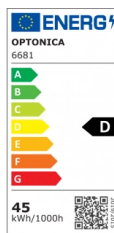

## LED Batten Fitting IP20

**Power**    **Light color**

- 45W

Neutral white

**Stamps**

## Technical Specification

<b>Catalog Number</b>	6681
<b>Brand</b>	Optonica
<b>Product Code</b>	OT50-A1

<b>Power</b>	45W
<b>Energy Consumption</b>	45 kWh/1000h
<b>Input voltage</b>	AC220-240V
<b>Flux</b>	6030 lm
<b>FLUX per watt</b>	134 lm/W
<b>IP</b>	20
<b>Dimmable</b>	No
<b>Correlated Color Temperature</b>	4000K
<b>Light Color</b>	Neutral white
<b>EAN Code</b>	3800156666818
<b>Energy Efficiency Label</b>	D
<b>Beam angle</b>	120°
<b>Power Factor</b>	0.5
<b>On/Off Cycles</b>	25 000x
<b>Instant On</b>	100% - 0.1s
<b>Material</b>	ALU+PC
<b>Operating Frequency</b>	50-60 Hz
<b>Temperature</b>	-20°C / +40°C

<b>Ra ≥</b>	80
<b>Life span</b>	25 000 Hours
<b>Color Code</b>	840
<b>Lumen maintenance at end of service life</b>	70%
<b>Size of product</b>	1500x70x20 mm
<b>Size of package</b>	1530x75x28 mm
<b>Items per pack</b>	1
<b>Items per box</b>	40
<b>Gross weight</b>	0,460 kg
<b>Net weight</b>	0,368 kg
<b>Warranty</b>	2 Years