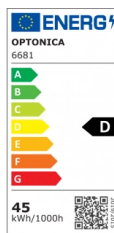

## LED Batten Fitting IP20

**Power**   **Light color**

- 45W

Neutral white

**Stamps**

## Technical Specification

<b>Catalog Number</b>	6681
<b>Brand</b>	Optonica
<b>Product Code</b>	OT50-A1

<b>Power</b>	45W
<b>Energy Consumption</b>	45 kWh/1000h
<b>Input voltage</b>	AC220-240V
<b>Flux</b>	6030 lm
<b>FLUX per watt</b>	134 lm/W
<b>IP</b>	20
<b>Dimmable</b>	No
<b>Correlated Color Temperature</b>	4000K
<b>Light Color</b>	Neutral white
<b>EAN Code</b>	3800156666818
<b>Energy Efficiency Label</b>	D
<b>Beam angle</b>	120°
<b>Power Factor</b>	0.5
<b>On/Off Cycles</b>	25 000x
<b>Instant On</b>	100% - 0.1s
<b>Material</b>	ALU+PC
<b>Operating Frequency</b>	50-60 Hz
<b>Temperature</b>	-20°C / +40°C

<b>Ra ≥</b>	80
<b>Life span</b>	25 000 Hours
<b>Color Code</b>	840
<b>Lumen maintenance at end of service life</b>	70%
<b>Size of product</b>	1500x70x20 mm
<b>Size of package</b>	1530x75x28 mm
<b>Items per pack</b>	1
<b>Items per box</b>	40
<b>Gross weight</b>	0,460 kg
<b>Net weight</b>	0,368 kg
<b>Warranty</b>	2 Years