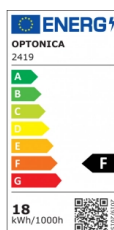

### Power Light color

- 18W

White light

# Technical Specification

<b>Catalog Number</b>	2419
<b>Brand</b>	Optonica
<b>Product Code</b>	DL18-B1
<b>Power</b>	18W
<b>Energy Consumption</b>	18 kWh/1000h
<b>Input voltage</b>	AC85-265V
<b>Flux</b>	1260 lm
<b>FLUX per watt</b>	70lm/W
<b>IP</b>	IP
<b>Dimmable</b>	No
<b>Correlated Color Temperature</b>	6000K
<b>Light Color</b>	White light
<b>Wattage Equivalent</b>	145W
<b>EAN Code</b>	3800156624191
<b>Energy Efficiency Label</b>	F
<b>Beam angle</b>	120°

<b>Power Factor</b>	0.5
<b>On/Off Cycles</b>	100 000x
<b>Instant On</b>	0.2s
<b>Material</b>	Aluminium
<b>Operating Frequency</b>	50-60 Hz
<b>Temperature</b>	-20°C / +40°C
<b>Ra ≥</b>	80
<b>Life span</b>	25 000 Hours
<b>Color Code</b>	860
<b>Lumen maintenance at end of service life</b>	70%
<b>Size of product</b>	220x220x38 mm
<b>Size of package</b>	230x225x40 mm
<b>Items per pack</b>	1
<b>Items per box</b>	20
<b>Gross weight</b>	0,397 kg
<b>Net weight</b>	0,337 kg
<b>Warranty</b>	2 Years