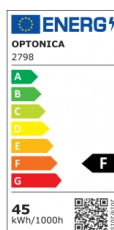

### Power Light color

- 45W   
Neutral white

# Technical Specification

<b>Catalog Number</b>	2798
<b>Brand</b>	Optonica
<b>Product Code</b>	DL45-A4
<b>Power</b>	45W
<b>Energy Consumption</b>	45 kWh/1000h
<b>Input voltage</b>	AC175-265V
<b>Flux</b>	3600 lm
<b>FLUX per watt</b>	80 lm/W
<b>IP</b>	20
<b>Dimmable</b>	No
<b>Correlated Color Temperature</b>	4500K
<b>Light Color</b>	Neutral white
<b>Wattage Equivalent</b>	240W
<b>EAN Code</b>	3800156627987
<b>Energy Efficiency Label</b>	F
<b>Beam angle</b>	120°

<b>On/Off Cycles</b>	25 000x
<b>Instant On</b>	0.1s
<b>Material</b>	PC+Glass
<b>Operating Frequency</b>	50-60 Hz
<b>Temperature</b>	-20°C / +40°C
<b>Ra ≥</b>	95
<b>Life span</b>	25 000 Hours
<b>Color Code</b>	945
<b>Body Color</b>	White
<b>Lumen maintenance at end of service life</b>	70%
<b>Size of product</b>	615x615x9 mm
<b>Items per pack</b>	6
<b>Gross weight</b>	1,950 kg
<b>Net weight</b>	1,930 kg
<b>Warranty</b>	2 Years