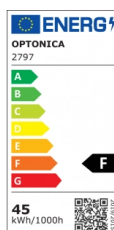

## LED Panel 62x62 CRI 95+ 6PCS/BOX

**Power**   **Light color**

• 45W

White light

# Technical Specification

<b>Catalog Number</b>	2797
<b>Brand</b>	Optonica
<b>Product Code</b>	DL45-A4
<b>Power</b>	45W
<b>Energy Consumption</b>	45 kWh/1000h
<b>Input voltage</b>	AC175-265V
<b>Flux</b>	3600 lm
<b>FLUX per watt</b>	80 lm/W
<b>IP</b>	20
<b>Dimmable</b>	No
<b>Correlated Color Temperature</b>	6000K
<b>Light Color</b>	White light
<b>Wattage Equivalent</b>	240W
<b>EAN Code</b>	3800156627970
<b>Energy Efficiency Label</b>	F
<b>Beam angle</b>	120°

<b>On/Off Cycles</b>	25 000x
<b>Instant On</b>	0.1s
<b>Material</b>	PC+Glass
<b>Operating Frequency</b>	50-60 Hz
<b>Temperature</b>	-20°C / +40°C
<b>Ra ≥</b>	95
<b>Life span</b>	25 000 Hours
<b>Color Code</b>	960
<b>Body Color</b>	White
<b>Lumen maintenance at end of service life</b>	70%
<b>Size of product</b>	615x615x9 mm
<b>Items per pack</b>	6
<b>Gross weight</b>	2,150 kg
<b>Net weight</b>	2,130 kg
<b>Warranty</b>	2 Years