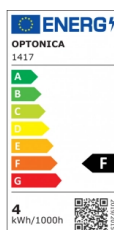

## LED Bulb Filament G45 E14 Clear Glass Dimmable

**Power**   **Light color**

• 4W

Warm white

# Technical Specification

<b>Catalog Number</b>	1417
<b>Brand</b>	Optonica
<b>Product Code</b>	SP4-A4
<b>Socket</b>	E14
<b>Power</b>	4W
<b>Energy Consumption</b>	4 kWh/1000h
<b>Input voltage</b>	AC175-265V
<b>Flux</b>	400 lm
<b>FLUX per watt</b>	100lm/W
<b>IP</b>	20
<b>Dimmable</b>	Yes
<b>Correlated Color Temperature</b>	2700K
<b>Light Color</b>	Warm white
<b>Wattage Equivalent</b>	27W
<b>EAN Code</b>	3800156614178
<b>Energy Efficiency Label</b>	F

<b>Beam angle</b>	300°
<b>On/Off Cycles</b>	25 000x
<b>Instant On</b>	0.1s
<b>Material</b>	Glass
<b>Operating Frequency</b>	50-60 Hz
<b>Temperature</b>	-20°C / +40°C
<b>Ra ≥</b>	80
<b>Life span</b>	25 000 Hours
<b>Color Code</b>	826
<b>Lumen maintenance at end of service life</b>	70%
<b>Size of product</b>	45x78 mm
<b>Size of package</b>	85x50x50 mm
<b>Size of Box</b>	555x275x200 mm
<b>Items per pack</b>	1
<b>Items per box</b>	100
<b>Gross weight</b>	0,020 kg
<b>Net weight</b>	0,010 kg
<b>Warranty</b>	2 Years