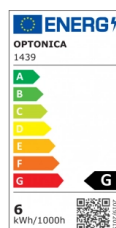

### Power Light color

• 6W

Neutral white

## Technical Specification

<b>Catalog Number</b>	1439
<b>Brand</b>	Optonica
<b>Product Code</b>	SP6-A8
<b>Socket</b>	E14
<b>Power</b>	6W
<b>Energy Consumption</b>	6 kWh/1000h
<b>Input voltage</b>	AC175-265V
<b>Flux</b>	490 lm
<b>FLUX per watt</b>	82lm/W
<b>IP</b>	20
<b>Dimmable</b>	No
<b>Correlated Color Temperature</b>	4500K
<b>Light Color</b>	Neutral white
<b>Wattage Equivalent</b>	48W
<b>EAN Code</b>	3800156614390
<b>Energy Efficiency Label</b>	G
<b>Beam angle</b>	180°
<b>Power Factor</b>	0.5

<b>Power LED</b>	6W
<b>On/Off Cycles</b>	25 000x
<b>Instant On</b>	0.2s
<b>Material</b>	ALU+PC
<b>Operating Frequency</b>	50-60 Hz
<b>Temperature</b>	-20°C / +40°C
<b>Ra ≥</b>	80
<b>Life span</b>	25 000 Hours
<b>Color Code</b>	845
<b>Lumen maintenance at end of service life</b>	70%
<b>Size of product</b>	50x85 mm
<b>Size of package</b>	90x50x50 mm
<b>Size of Box</b>	525x275x195 mm
<b>Items per pack</b>	1
<b>Items per box</b>	100
<b>Candela</b>	72 cd
<b>Gross weight</b>	0,033 kg
<b>Net weight</b>	0,023 kg