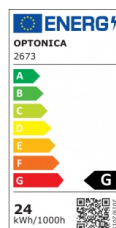

### Puissance

- 24W

# Technical Specification

<b>Reference catalogue</b>	2673
<b>Brand</b>	Optonica
<b>Product Code</b>	DL24-B2
<b>Power</b>	24W
<b>Energy Consumption</b>	24 kWh/1000h
<b>Input voltage</b>	AC85-265V
<b>Flux</b>	2010 Lm
<b>FLUX per watt</b>	84lm/W
<b>IP</b>	54
<b>Dimmable</b>	No
<b>Correlated Color Temperature</b>	4500K
<b>Light Color</b>	Lumière neutre
<b>Wattage Equivalent</b>	134W
<b>EAN Code</b>	3800156626737
<b>Energy Efficiency Label</b>	G
<b>Beam angle</b>	180°

<b>Hole Size</b>	φ155 mm
<b>On/Off Cycles</b>	25 000x
<b>Instant On</b>	0.1s
<b>Operating Frequency</b>	50-60 Hz
<b>Temperature</b>	-20°C / +40°C
<b>Ra ≥</b>	80
<b>Life span</b>	25 000 Hours
<b>Color Code</b>	845
<b>Body Color</b>	White
<b>Lumen maintenance at end of service life</b>	70%
<b>Size of product</b>	Φ170x27 mm
<b>Size of package</b>	180x35x215 mm
<b>Size of Box</b>	540x195x445 mm
<b>Items per pack</b>	1
<b>Items per box</b>	30
<b>Material</b>	Plastic+ALU
<b>Gross weight</b>	0,335 kg
<b>Net weight</b>	0,285 kg