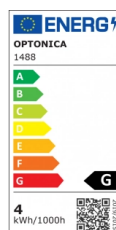

### Power Light color

- 4W

Neutral white

## Technical Specification

<b>Catalog Number</b>	1488
<b>Brand</b>	Optonica
<b>Product Code</b>	SP4-A5
<b>Socket</b>	E14
<b>Power</b>	4W
<b>Energy Consumption</b>	4 kWh/1000h
<b>Input voltage</b>	AC175-265V
<b>Flux</b>	300lm
<b>FLUX per watt</b>	75lm/W
<b>IP</b>	20
<b>Dimmable</b>	No
<b>Correlated Color Temperature</b>	4500K
<b>Light Color</b>	Neutral white
<b>Wattage Equivalent</b>	30W
<b>EAN Code</b>	3800156614888
<b>Energy Efficiency Label</b>	G
<b>Beam angle</b>	200°
<b>Power Factor</b>	0.5

<b>Power LED</b>	4W
<b>On/Off Cycles</b>	25 000x
<b>Instant On</b>	0.2s
<b>Material</b>	ALU+PC
<b>Operating Frequency</b>	50-60 Hz
<b>Temperature</b>	-20°C / +40°C
<b>Ra ≥</b>	80
<b>Life span</b>	25 000 Hours
<b>Color Code</b>	845
<b>Lumen maintenance at end of service life</b>	70%
<b>Size of product</b>	39x65 mm
<b>Size of package</b>	70x40x40 mm
<b>Size of Box</b>	420x220x165 mm
<b>Items per pack</b>	1
<b>Items per box</b>	100
<b>Candela</b>	41 cd
<b>Gross weight</b>	0,020 kg
<b>Net weight</b>	0,016 kg