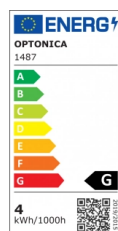

### Power Light color

- 4W

White light

## Technical Specification

<b>Catalog Number</b>	1487
<b>Brand</b>	Optonica
<b>Product Code</b>	SP4-A5
<b>Socket</b>	E14
<b>Power</b>	4W
<b>Energy Consumption</b>	4 kWh/1000h
<b>Input voltage</b>	AC175-265V
<b>Flux</b>	300lm
<b>FLUX per watt</b>	75lm/W
<b>IP</b>	20
<b>Dimmable</b>	No
<b>Correlated Color Temperature</b>	6000K
<b>Light Color</b>	White light
<b>Wattage Equivalent</b>	30W
<b>EAN Code</b>	3800156614871
<b>Energy Efficiency Label</b>	G
<b>Beam angle</b>	200°
<b>Power Factor</b>	0.5

<b>Power LED</b>	4W
<b>On/Off Cycles</b>	25 000x
<b>Instant On</b>	0.2s
<b>Material</b>	ALU+PC
<b>Operating Frequency</b>	50-60 Hz
<b>Temperature</b>	-20°C / +40°C
<b>Ra ≥</b>	80
<b>Life span</b>	25 000 Hours
<b>Color Code</b>	860
<b>Lumen maintenance at end of service life</b>	70%
<b>Size of product</b>	40x70 mm
<b>Size of package</b>	70x40x40 mm
<b>Size of Box</b>	420x220x165 mm
<b>Items per pack</b>	1
<b>Items per box</b>	100
<b>Candela</b>	41 cd
<b>Gross weight</b>	0,020 kg
<b>Net weight</b>	0,016 kg