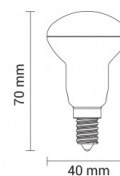

## Technical Specification

<b>Catalog Number</b>	1487
<b>Brand</b>	Optonica
<b>Product Code</b>	SP4-A5
<b>Socket</b>	E14
<b>Power</b>	4W
<b>Energy Consumption</b>	4 kWh/1000h
<b>Input voltage</b>	AC175-265V
<b>Flux</b>	300lm
<b>FLUX per watt</b>	75lm/W
<b>IP</b>	20
<b>Dimmable</b>	No
<b>Correlated Color Temperature</b>	6000K
<b>Light Color</b>	White light
<b>Wattage Equivalent</b>	30W
<b>EAN Code</b>	3800156614871
<b>Energy Efficiency Label</b>	G
<b>Beam angle</b>	200°
<b>Power Factor</b>	0.5

<b>Power LED</b>	4W
<b>On/Off Cycles</b>	25 000x
<b>Instant On</b>	0.2s
<b>Material</b>	ALU+PC
<b>Operating Frequency</b>	50-60 Hz
<b>Temperature</b>	-20°C / +40°C
<b>Ra ≥</b>	80
<b>Life span</b>	25 000 Hours
<b>Color Code</b>	860
<b>Lumen maintenance at end of service life</b>	70%
<b>Size of product</b>	40x70 mm
<b>Size of package</b>	70x40x40 mm
<b>Size of Box</b>	420x220x165 mm
<b>Items per pack</b>	1
<b>Items per box</b>	100
<b>Candela</b>	41 cd
<b>Gross weight</b>	0,020 kg
<b>Net weight</b>	0,016 kg