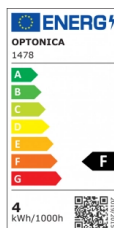

## LED Filament Bulb G45 E14

**Power**   **Light color**

- 4W

Neutral white

# Technical Specification

<b>Catalog Number</b>	1478
<b>Brand</b>	Optonica
<b>Product Code</b>	SP4-A4
<b>Socket</b>	E14
<b>Power</b>	4W
<b>Energy Consumption</b>	4 kWh/1000h
<b>Input voltage</b>	AC175-265V
<b>Flux</b>	400 lm
<b>FLUX per watt</b>	100lm/W
<b>IP</b>	20
<b>Dimmable</b>	No
<b>Correlated Color Temperature</b>	4500K
<b>Light Color</b>	Neutral white
<b>Wattage Equivalent</b>	32W
<b>EAN Code</b>	3800156614789
<b>Energy Efficiency Label</b>	F

<b>Beam angle</b>	300°
<b>Power Factor</b>	0.5
<b>Power LED</b>	4W
<b>On/Off Cycles</b>	25 000x
<b>Instant On</b>	0.2s
<b>Material</b>	Glass
<b>Operating Frequency</b>	50-60 Hz
<b>Temperature</b>	-20°C / +40°C
<b>Ra ≥</b>	80
<b>Life span</b>	25 000 Hours
<b>Color Code</b>	845
<b>Lumen maintenance at end of service life</b>	70%
<b>Size of product</b>	45x78 mm
<b>Size of package</b>	85x50x50 mm
<b>Size of Box</b>	555x275x200 mm
<b>Items per pack</b>	1
<b>Items per box</b>	100
<b>Candela</b>	34 cd