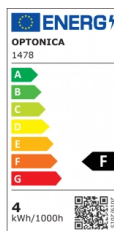

## LED Filament Bulb G45 E14

**Power**   **Light color**

- 4W

Neutral white

# Technical Specification

<b>Catalog Number</b>	1478
<b>Brand</b>	Optonica
<b>Product Code</b>	SP4-A4
<b>Socket</b>	E14
<b>Power</b>	4W
<b>Energy Consumption</b>	4 kWh/1000h
<b>Input voltage</b>	AC175-265V
<b>Flux</b>	400 lm
<b>FLUX per watt</b>	100lm/W
<b>IP</b>	20
<b>Dimmable</b>	No
<b>Correlated Color Temperature</b>	4500K
<b>Light Color</b>	Neutral white
<b>Wattage Equivalent</b>	32W
<b>EAN Code</b>	3800156614789
<b>Energy Efficiency Label</b>	F

<b>Beam angle</b>	300°
<b>Power Factor</b>	0.5
<b>Power LED</b>	4W
<b>On/Off Cycles</b>	25 000x
<b>Instant On</b>	0.2s
<b>Material</b>	Glass
<b>Operating Frequency</b>	50-60 Hz
<b>Temperature</b>	-20°C / +40°C
<b>Ra ≥</b>	80
<b>Life span</b>	25 000 Hours
<b>Color Code</b>	845
<b>Lumen maintenance at end of service life</b>	70%
<b>Size of product</b>	45x78 mm
<b>Size of package</b>	85x50x50 mm
<b>Size of Box</b>	555x275x200 mm
<b>Items per pack</b>	1
<b>Items per box</b>	100
<b>Candela</b>	34 cd