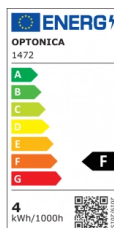

## LED Filament Candle Bulb C35 E14

**Power**   **Light color**

• 4W

Warm white

# Technical Specification

<b>Catalog Number</b>	1472
<b>Brand</b>	Optonica
<b>Product Code</b>	SP4-A4
<b>Socket</b>	E14
<b>Power</b>	4W
<b>Energy Consumption</b>	4 kWh/1000h
<b>Input voltage</b>	AC175-265V
<b>Flux</b>	400 lm
<b>FLUX per watt</b>	100lm/W
<b>IP</b>	20
<b>Dimmable</b>	No
<b>Correlated Color Temperature</b>	2700K
<b>Light Color</b>	Warm white
<b>Wattage Equivalent</b>	32W
<b>EAN Code</b>	3800156614727
<b>Energy Efficiency Label</b>	F

<b>Beam angle</b>	300°
<b>Power Factor</b>	0.5
<b>Power LED</b>	4W
<b>On/Off Cycles</b>	25 000x
<b>Instant On</b>	0.2s
<b>Material</b>	Glass
<b>Operating Frequency</b>	50-60 Hz
<b>Temperature</b>	-20°C / +40°C
<b>Ra ≥</b>	80
<b>Life span</b>	25 000 Hours
<b>Color Code</b>	828
<b>Lumen maintenance at end of service life</b>	70%
<b>Size of product</b>	35x98 mm
<b>Size of package</b>	100x40x40 mm
<b>Size of Box</b>	420x215x240 mm
<b>Items per pack</b>	1
<b>Items per box</b>	100
<b>Gross weight</b>	0,021 kg