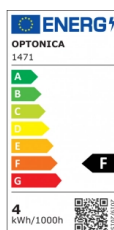

## LED Filament Candle Bulb C35 E14

**Power**   **Light color**

• 4W

Neutral white

# Technical Specification

<b>Catalog Number</b>	1471
<b>Brand</b>	Optonica
<b>Product Code</b>	SP4-A4
<b>Socket</b>	E14
<b>Power</b>	4W
<b>Energy Consumption</b>	4 kWh/1000h
<b>Input voltage</b>	AC175-265V
<b>Flux</b>	400 lm
<b>FLUX per watt</b>	100lm/W
<b>IP</b>	20
<b>Dimmable</b>	No
<b>Correlated Color Temperature</b>	4500K
<b>Light Color</b>	Neutral white
<b>Wattage Equivalent</b>	32W
<b>EAN Code</b>	3800156614710
<b>Energy Efficiency Label</b>	F

<b>Beam angle</b>	300°
<b>Power Factor</b>	0.5
<b>Power LED</b>	4W
<b>On/Off Cycles</b>	25 000x
<b>Instant On</b>	0.2s
<b>Material</b>	Glass
<b>Operating Frequency</b>	50-60 Hz
<b>Temperature</b>	-20°C / +40°C
<b>Ra ≥</b>	80
<b>Life span</b>	25 000 Hours
<b>Color Code</b>	845
<b>Lumen maintenance at end of service life</b>	70%
<b>Size of product</b>	35x98 mm
<b>Size of package</b>	100x40x40 mm
<b>Size of Box</b>	420x215x240 mm
<b>Items per pack</b>	1
<b>Items per box</b>	100
<b>Gross weight</b>	0,021 kg