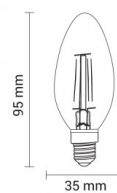

# Technical Specification

<b>Catalog Number</b>	1471
<b>Brand</b>	Optonica
<b>Product Code</b>	SP4-A4
<b>Socket</b>	E14
<b>Power</b>	4W
<b>Energy Consumption</b>	4 kWh/1000h
<b>Input voltage</b>	AC175-265V
<b>Flux</b>	400 lm
<b>FLUX per watt</b>	100lm/W
<b>IP</b>	20
<b>Dimmable</b>	No
<b>Correlated Color Temperature</b>	4500K
<b>Light Color</b>	Neutral white
<b>Wattage Equivalent</b>	32W
<b>EAN Code</b>	3800156614710
<b>Energy Efficiency Label</b>	F

<b>Beam angle</b>	300°
<b>Power Factor</b>	0.5
<b>Power LED</b>	4W
<b>On/Off Cycles</b>	25 000x
<b>Instant On</b>	0.2s
<b>Material</b>	Glass
<b>Operating Frequency</b>	50-60 Hz
<b>Temperature</b>	-20°C / +40°C
<b>Ra ≥</b>	80
<b>Life span</b>	25 000 Hours
<b>Color Code</b>	845
<b>Lumen maintenance at end of service life</b>	70%
<b>Size of product</b>	35x95 mm
<b>Size of package</b>	100x40x40 mm
<b>Size of Box</b>	420x215x240 mm
<b>Items per pack</b>	1
<b>Items per box</b>	100
<b>Gross weight</b>	0,021 kg