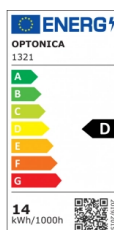

## LED BULB A60 E27 14W FILAMENT

**Power**   **Light color**

• 14W

Warm white

# Technical Specification

<b>Catalog Number</b>	1321
<b>Brand</b>	Optonica
<b>Product Code</b>	SP14-A1
<b>Socket</b>	E27
<b>Power</b>	14W
<b>Energy Consumption</b>	14 kWh/1000h
<b>Input voltage</b>	AC220-240V
<b>Flux</b>	2000 lm
<b>FLUX per watt</b>	143 lm/W
<b>IP</b>	20
<b>Correlated Color Temperature</b>	2700K
<b>Light Color</b>	Warm white
<b>Wattage Equivalent</b>	140W
<b>EAN Code</b>	3800156613218
<b>Energy Efficiency Label</b>	D
<b>Beam angle</b>	300°

<b>On/Off Cycles</b>	25 000x
<b>Instant On</b>	0.1s
<b>Material</b>	Glass
<b>Temperature</b>	-20°C / +40°C
<b>Ra ≥</b>	80
<b>Color Code</b>	828
<b>Lumen maintenance at end of service life</b>	70%
<b>Size of product</b>	Ø65x126 mm
<b>Items per pack</b>	1
<b>Items per box</b>	100
<b>Frequency</b>	50/60Hz
<b>Gross weight</b>	0,070 kg
<b>Net weight</b>	0,050 kg
<b>Warranty</b>	2 Years