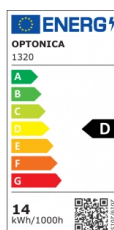

## LED BULB A60 E27 14W FILAMENT

**Power**    **Light color**

- 14W

Neutral white

# Technical Specification

<b>Catalog Number</b>	1320
<b>Brand</b>	Optonica
<b>Product Code</b>	SP14-A1
<b>Socket</b>	E27
<b>Power</b>	14W
<b>Energy Consumption</b>	14 kWh/1000h
<b>Input voltage</b>	AC220-240V
<b>Flux</b>	2000 lm
<b>FLUX per watt</b>	143 lm/W
<b>IP</b>	20
<b>Correlated Color Temperature</b>	4500K
<b>Light Color</b>	Neutral white
<b>Wattage Equivalent</b>	140W
<b>EAN Code</b>	3800156613201
<b>Energy Efficiency Label</b>	D
<b>Beam angle</b>	300°

<b>On/Off Cycles</b>	25 000x
<b>Instant On</b>	0.1s
<b>Material</b>	Glass
<b>Temperature</b>	-20°C / +40°C
<b>Ra ≥</b>	80
<b>Weight of Product</b>	63 gr.
<b>Color Code</b>	845
<b>Lumen maintenance at end of service life</b>	70%
<b>Size of product</b>	Ø65x126 mm
<b>Items per pack</b>	1
<b>Items per box</b>	100
<b>Frequency</b>	50/60Hz
<b>Gross weight</b>	0,070 kg
<b>Net weight</b>	0,040 kg
<b>Warranty</b>	2 Years