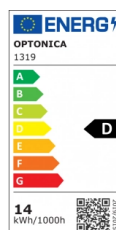

## LED BULB A60 E27 14W FILAMENT

**Power**    **Light color**

- 14W

White light

# Technical Specification

<b>Catalog Number</b>	1319
<b>Brand</b>	Optonica
<b>Product Code</b>	SP14-A1
<b>Socket</b>	E27
<b>Power</b>	14W
<b>Energy Consumption</b>	14 kWh/1000h
<b>Input voltage</b>	AC220-240V
<b>Flux</b>	2000 lm
<b>FLUX per watt</b>	143 lm/W
<b>IP</b>	20
<b>Correlated Color Temperature</b>	6000K
<b>Light Color</b>	White light
<b>Wattage Equivalent</b>	140W
<b>EAN Code</b>	3800156613195
<b>Energy Efficiency Label</b>	D
<b>Beam angle</b>	300°

<b>On/Off Cycles</b>	25 000x
<b>Instant On</b>	0.1s
<b>Material</b>	Glass
<b>Temperature</b>	-20°C / +40°C
<b>Ra ≥</b>	80
<b>Color Code</b>	860
<b>Lumen maintenance at end of service life</b>	70%
<b>Size of product</b>	Ø65x126 mm
<b>Items per pack</b>	1
<b>Items per box</b>	100
<b>Frequency</b>	50/60Hz
<b>Gross weight</b>	0,070 kg
<b>Net weight</b>	0,040 kg
<b>Warranty</b>	2 Years