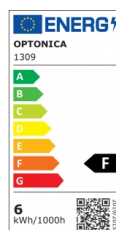

## LED BULB E27 6W FILAMENT

**Power**   **Light color**

• 6W

Warm white

# Technical Specification

<b>Catalog Number</b>	1309
<b>Brand</b>	Optonica
<b>Product Code</b>	SP6-B2
<b>Socket</b>	E27
<b>Power</b>	6W
<b>Energy Consumption</b>	6 kWh/1000h
<b>Input voltage</b>	AC220-240V
<b>Flux</b>	630 lm
<b>FLUX per watt</b>	105 lm/W
<b>IP</b>	20
<b>Dimmable</b>	No
<b>Correlated Color Temperature</b>	2700K
<b>Light Color</b>	Warm white
<b>Wattage Equivalent</b>	42W
<b>EAN Code</b>	3800156613096
<b>Energy Efficiency Label</b>	F

<b>Beam angle</b>	300°
<b>On/Off Cycles</b>	25 000x
<b>Instant On</b>	0.1s
<b>Temperature</b>	-20°C / +40°C
<b>Ra ≥</b>	80
<b>Life span</b>	25 000 Hours
<b>Color Code</b>	828
<b>Lumen maintenance at end of service life</b>	70%
<b>Size of product</b>	φ 60x105 mm
<b>Items per pack</b>	1
<b>Items per box</b>	100
<b>Frequency</b>	50/60Hz
<b>Material</b>	Glass
<b>Gross weight</b>	0,050 kg
<b>Net weight</b>	0,030 kg
<b>Warranty</b>	2 Years