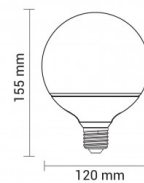

## LED Plastic Bulb G120 E27

**Power**    **Light color**

• 15W

Warm white

# Technical Specification

<b>Catalog Number</b>	1847
<b>Brand</b>	Optonica
<b>Product Code</b>	SP15-A6
<b>Socket</b>	E27
<b>Power</b>	15W
<b>Energy Consumption</b>	15 kWh/1000h
<b>Input voltage</b>	AC175-265V
<b>Flux</b>	1320 lm
<b>FLUX per watt</b>	85m/W
<b>IP</b>	20
<b>Dimmable</b>	No
<b>Correlated Color Temperature</b>	2700K
<b>Light Color</b>	Warm white
<b>Wattage Equivalent</b>	90W
<b>EAN Code</b>	3800156618473
<b>Energy Efficiency Label</b>	F

<b>Beam angle</b>	270°
<b>Power Factor</b>	0.5
<b>Power LED</b>	15W
<b>On/Off Cycles</b>	25 000x
<b>Instant On</b>	0.2s
<b>Material</b>	ALU+PC
<b>Operating Frequency</b>	50-60 Hz
<b>Temperature</b>	-20°C / +40°C
<b>Ra ≥</b>	80
<b>Life span</b>	25 000 Hours
<b>Color Code</b>	827
<b>Lumen maintenance at end of service life</b>	70%
<b>Size of product</b>	120x155 mm
<b>Size of package</b>	160x125x125 mm
<b>Size of Box</b>	530x275x145 mm
<b>Items per pack</b>	1
<b>Items per box</b>	50
<b>Gross weight</b>	0,130 kg