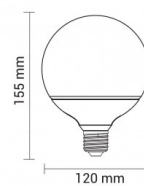

## LED Plastic Bulb G120 E27

**Power**   **Light color**

- 15W

Neutral white

# Technical Specification

<b>Catalog Number</b>	1846
<b>Brand</b>	Optonica
<b>Product Code</b>	SP15-A6
<b>Socket</b>	E27
<b>Power</b>	15W
<b>Energy Consumption</b>	15 kWh/1000h
<b>Input voltage</b>	AC175-265V
<b>Flux</b>	1320 lm
<b>FLUX per watt</b>	88lm/W
<b>IP</b>	20
<b>Dimmable</b>	No
<b>Correlated Color Temperature</b>	4500K
<b>Light Color</b>	Neutral white
<b>Wattage Equivalent</b>	90W
<b>EAN Code</b>	3800156618466
<b>Energy Efficiency Label</b>	F

<b>Beam angle</b>	270°
<b>Power Factor</b>	0.5
<b>Power LED</b>	15W
<b>On/Off Cycles</b>	25 000x
<b>Instant On</b>	0.2s
<b>Material</b>	ALU+PC
<b>Operating Frequency</b>	50-60 Hz
<b>Temperature</b>	-20°C / +40°C
<b>Ra ≥</b>	80
<b>Life span</b>	25 000 Hours
<b>Color Code</b>	845
<b>Lumen maintenance at end of service life</b>	70%
<b>Size of product</b>	120x155 mm
<b>Size of package</b>	160x125x125 mm
<b>Size of Box</b>	525x280x260 mm
<b>Items per pack</b>	1
<b>Items per box</b>	50
<b>Gross weight</b>	0,130 kg