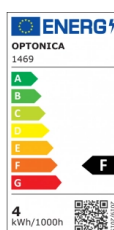

## LED Filament Candle Bulb C35 E14 Dimmable

**Power**   **Light color**

• 4W

Neutral white

# Technical Specification

<b>Catalog Number</b>	1469
<b>Brand</b>	Optonica
<b>Product Code</b>	SP4-A6
<b>Socket</b>	E14
<b>Power</b>	4W
<b>Energy Consumption</b>	4 kWh/1000h
<b>Input voltage</b>	AC175-265V
<b>Flux</b>	400 lm
<b>FLUX per watt</b>	100lm/W
<b>IP</b>	20
<b>Dimmable</b>	Yes
<b>Correlated Color Temperature</b>	4000K
<b>Light Color</b>	Neutral white
<b>Wattage Equivalent</b>	32W
<b>EAN Code</b>	3800156614697
<b>Energy Efficiency Label</b>	F

<b>Beam angle</b>	300°
<b>Power Factor</b>	0.5
<b>Power LED</b>	4W
<b>On/Off Cycles</b>	25 000x
<b>Instant On</b>	0.2s
<b>Material</b>	Glass
<b>Operating Frequency</b>	50-60 Hz
<b>Temperature</b>	-20°C / +40°C
<b>Ra ≥</b>	80
<b>Life span</b>	25 000 Hours
<b>Color Code</b>	845
<b>Lumen maintenance at end of service life</b>	70%
<b>Size of product</b>	35x98 mm
<b>Size of package</b>	100x40x40 mm
<b>Size of Box</b>	420x215x240 mm
<b>Items per pack</b>	1
<b>Items per box</b>	100
<b>Gross weight</b>	0,021 kg