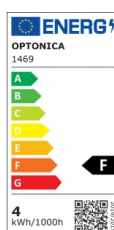

## LED Filament Candle Bulb C35 E14 Dimmable

**Power**   **Light color**

- 4W

Neutral white

# Technical Specification

<b>Catalog Number</b>	1469
<b>Brand</b>	Optonica
<b>Product Code</b>	SP4-A6
<b>Socket</b>	E14
<b>Power</b>	4W
<b>Energy Consumption</b>	4 kWh/1000h
<b>Input voltage</b>	AC175-265V
<b>Flux</b>	400 lm
<b>FLUX per watt</b>	100lm/W
<b>IP</b>	20
<b>Dimmable</b>	Yes
<b>Correlated Color Temperature</b>	4000K
<b>Light Color</b>	Neutral white
<b>Wattage Equivalent</b>	32W
<b>EAN Code</b>	3800156614697
<b>Energy Efficiency Label</b>	F

<b>Beam angle</b>	300°
<b>Power Factor</b>	0.5
<b>Power LED</b>	4W
<b>On/Off Cycles</b>	25 000x
<b>Instant On</b>	0.2s
<b>Material</b>	Glass
<b>Operating Frequency</b>	50-60 Hz
<b>Temperature</b>	-20°C / +40°C
<b>Ra ≥</b>	80
<b>Life span</b>	25 000 Hours
<b>Color Code</b>	845
<b>Lumen maintenance at end of service life</b>	70%
<b>Size of product</b>	35x98 mm
<b>Size of package</b>	100x40x40 mm
<b>Size of Box</b>	420x215x240 mm
<b>Items per pack</b>	1
<b>Items per box</b>	100
<b>Gross weight</b>	0,021 kg