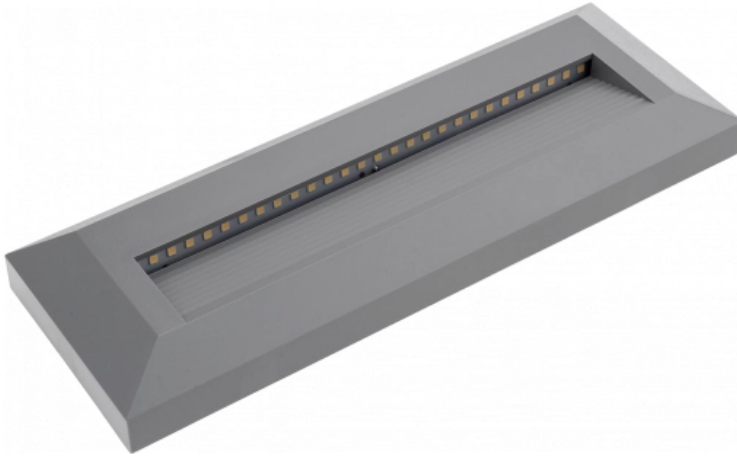

## LED Step Light Rectangular Grey

**Power**   **Light color**

- 3W

Neutral white

# Technical Specification

<b>Catalog Number</b>	7520
<b>Brand</b>	Optonica
<b>Product Code</b>	WL3-A5
<b>Power</b>	3W
<b>Energy Consumption</b>	3 kWh/1000h
<b>Input voltage</b>	AC220-240V
<b>Flux</b>	100 lm
<b>FLUX per watt</b>	33lm/W
<b>IP</b>	65
<b>Dimmable</b>	No
<b>Correlated Color Temperature</b>	4000K
<b>Light Color</b>	Neutral white
<b>Wattage Equivalent</b>	20W
<b>EAN Code</b>	3800156675209
<b>Energy Efficiency Label</b>	G
<b>Beam angle</b>	65°