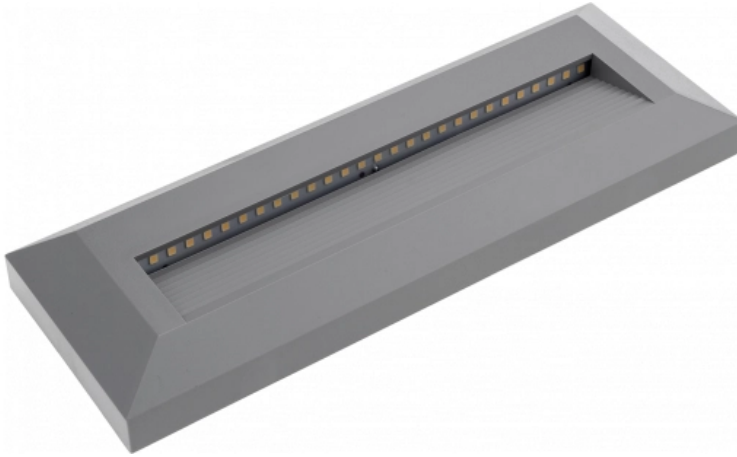

## LED Step Light Rectangular Grey

**Power**   **Light color**

- 3W

Warm white

# Technical Specification

<b>Catalog Number</b>	7519
<b>Brand</b>	Optonica
<b>Product Code</b>	WL3-A5
<b>Power</b>	3W
<b>Energy Consumption</b>	3 kWh/1000h
<b>Input voltage</b>	AC220-240V
<b>Flux</b>	100 lm
<b>FLUX per watt</b>	33lm/W
<b>IP</b>	65
<b>Dimmable</b>	No
<b>Correlated Color Temperature</b>	3000K
<b>Light Color</b>	Warm white
<b>Wattage Equivalent</b>	20W
<b>EAN Code</b>	3800156675193
<b>Energy Efficiency Label</b>	G
<b>Beam angle</b>	65°

<b>Power Factor</b>	0.5
<b>On/Off Cycles</b>	25 000x
<b>Instant On</b>	0.1s
<b>Operating Frequency</b>	50-60 Hz
<b>Temperature</b>	-20°C / +40°C
<b>Ra ≥</b>	80
<b>Life span</b>	25 000 Hours
<b>Color Code</b>	830
<b>Body Color</b>	Gray
<b>Mount Type</b>	Step light
<b>Lumen maintenance at end of service life</b>	70%
<b>Size of product</b>	230x80x28 mm
<b>Size of package</b>	240x90x40 mm
<b>Items per pack</b>	1
<b>Items per box</b>	50
<b>Color Of The Shell</b>	Grey
<b>Material</b>	PC
<b>Gross weight</b>	0,270 kg