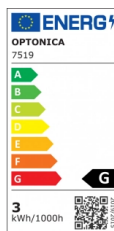

## LED Step Light Rectangular Grey

**Power**   **Light color**

- 3W

Warm white

# Technical Specification

<b>Catalog Number</b>	7519
<b>Brand</b>	Optonica
<b>Product Code</b>	WL3-A5
<b>Power</b>	3W
<b>Energy Consumption</b>	3 kWh/1000h
<b>Input voltage</b>	AC220-240V
<b>Flux</b>	100 lm
<b>FLUX per watt</b>	33lm/W
<b>IP</b>	65
<b>Dimmable</b>	No
<b>Correlated Color Temperature</b>	3000K
<b>Light Color</b>	Warm white
<b>Wattage Equivalent</b>	20W
<b>EAN Code</b>	3800156675193
<b>Energy Efficiency Label</b>	G
<b>Beam angle</b>	65°

<b>Power Factor</b>	0.5
<b>On/Off Cycles</b>	25 000x
<b>Instant On</b>	0.1s
<b>Operating Frequency</b>	50-60 Hz
<b>Temperature</b>	-20°C / +40°C
<b>Ra ≥</b>	80
<b>Life span</b>	25 000 Hours
<b>Color Code</b>	830
<b>Body Color</b>	Gray
<b>Mount Type</b>	Step light
<b>Lumen maintenance at end of service life</b>	70%
<b>Size of product</b>	230x80x28 mm
<b>Size of package</b>	240x90x40 mm
<b>Items per pack</b>	1
<b>Items per box</b>	50
<b>Color Of The Shell</b>	Grey
<b>Material</b>	PC
<b>Gross weight</b>	0,270 kg