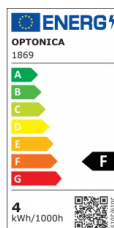

## LED Filament Bulb E27 G45

**Power**   **Light color**

• 4W

Warm white

# Technical Specification

<b>Catalog Number</b>	1869
<b>Brand</b>	Optonica
<b>Product Code</b>	SP4-A4
<b>Socket</b>	E27
<b>Power</b>	4W
<b>Energy Consumption</b>	4 kWh/1000h
<b>Input voltage</b>	AC175-265V
<b>Flux</b>	400 lm
<b>FLUX per watt</b>	100lm/W
<b>IP</b>	20
<b>Dimmable</b>	No
<b>Correlated Color Temperature</b>	2700K
<b>Light Color</b>	Warm white
<b>Wattage Equivalent</b>	32W
<b>EAN Code</b>	3800156618695
<b>Energy Efficiency Label</b>	F

<b>Beam angle</b>	300°
<b>Power Factor</b>	0.5
<b>Power LED</b>	4W
<b>On/Off Cycles</b>	25 000x
<b>Instant On</b>	0.2s
<b>Material</b>	Glass
<b>Operating Frequency</b>	50-60 Hz
<b>Temperature</b>	-20°C / +40°C
<b>Ra ≥</b>	80
<b>Life span</b>	25 000 Hours
<b>Color Code</b>	827
<b>Lumen maintenance at end of service life</b>	70%
<b>Size of product</b>	45x74 mm
<b>Size of package</b>	80x45x45 mm
<b>Size of Box</b>	555x280x185 mm
<b>Items per pack</b>	1
<b>Items per box</b>	100
<b>Gross weight</b>	0,050 kg