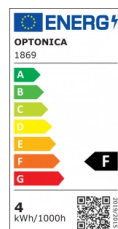

## LED Filament Bulb E27 G45

**Power**   **Light color**

- 4W

Warm white

# Technical Specification

<b>Catalog Number</b>	1869
<b>Brand</b>	Optonica
<b>Product Code</b>	SP4-A4
<b>Socket</b>	E27
<b>Power</b>	4W
<b>Energy Consumption</b>	4 kWh/1000h
<b>Input voltage</b>	AC175-265V
<b>Flux</b>	400 lm
<b>FLUX per watt</b>	100lm/W
<b>IP</b>	20
<b>Dimmable</b>	No
<b>Correlated Color Temperature</b>	2700K
<b>Light Color</b>	Warm white
<b>Wattage Equivalent</b>	32W
<b>EAN Code</b>	3800156618695
<b>Energy Efficiency Label</b>	F

<b>Beam angle</b>	300°
<b>Power Factor</b>	0.5
<b>Power LED</b>	4W
<b>On/Off Cycles</b>	25 000x
<b>Instant On</b>	0.2s
<b>Material</b>	Glass
<b>Operating Frequency</b>	50-60 Hz
<b>Temperature</b>	-20°C / +40°C
<b>Ra ≥</b>	80
<b>Life span</b>	25 000 Hours
<b>Color Code</b>	827
<b>Lumen maintenance at end of service life</b>	70%
<b>Size of product</b>	φ45x75 mm
<b>Size of package</b>	80x45x45 mm
<b>Size of Box</b>	555x280x185 mm
<b>Items per pack</b>	1
<b>Items per box</b>	100
<b>Gross weight</b>	0,050 kg