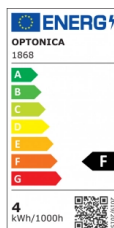

## LED Filament Bulb E27 G45

**Power**   **Light color**

- 4W

Neutral white

# Technical Specification

<b>Catalog Number</b>	1868
<b>Brand</b>	Optonica
<b>Product Code</b>	SP4-A4
<b>Socket</b>	E27
<b>Power</b>	4W
<b>Energy Consumption</b>	4 kWh/1000h
<b>Input voltage</b>	AC175-265V
<b>Flux</b>	400 lm
<b>FLUX per watt</b>	100lm/W
<b>IP</b>	20
<b>Dimmable</b>	No
<b>Correlated Color Temperature</b>	4500K
<b>Light Color</b>	Neutral white
<b>Wattage Equivalent</b>	32W
<b>EAN Code</b>	3800156618688
<b>Energy Efficiency Label</b>	F

<b>Beam angle</b>	300°
<b>Power Factor</b>	0.5
<b>Power LED</b>	4W
<b>On/Off Cycles</b>	25 000x
<b>Instant On</b>	0.2s
<b>Material</b>	Glass
<b>Operating Frequency</b>	50-60 Hz
<b>Temperature</b>	-20°C / +40°C
<b>Ra ≥</b>	80
<b>Life span</b>	25 000 Hours
<b>Color Code</b>	845
<b>Lumen maintenance at end of service life</b>	70%
<b>Size of product</b>	45x74 mm
<b>Size of package</b>	80x45x45 mm
<b>Size of Box</b>	555x280x185 mm
<b>Items per pack</b>	1
<b>Items per box</b>	100
<b>Gross weight</b>	0,050 kg