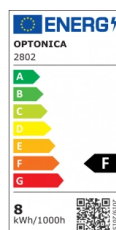

### Power Light color

• 8W

Neutral white

## Technical Specification

<b>Catalog Number</b>	2802
<b>Brand</b>	Optonica
<b>Product Code</b>	DL8-A2
<b>Power</b>	8W
<b>Energy Consumption</b>	8 kWh/1000h
<b>Input voltage</b>	AC220-240V
<b>Flux</b>	600 lm
<b>FLUX per watt</b>	75lm/W
<b>IP</b>	54
<b>Dimmable</b>	No
<b>Correlated Color Temperature</b>	4500K
<b>Light Color</b>	Neutral white
<b>Wattage Equivalent</b>	40W
<b>EAN Code</b>	3800156628021
<b>Energy Efficiency Label</b>	F
<b>Beam angle</b>	120°
<b>Power Factor</b>	0.9
<b>On/Off Cycles</b>	25 000x

<b>Instant On</b>	0.1s
<b>Material</b>	Plastic
<b>Operating Frequency</b>	50-60 Hz
<b>Temperature</b>	-20°C / +40°C
<b>Ra ≥</b>	80
<b>Life span</b>	25 000 Hours
<b>Weight of Product</b>	143 gr.
<b>Color Code</b>	845
<b>Body Color</b>	White
<b>Mount Type</b>	Ceiling
<b>Lumen maintenance at end of service life</b>	70%
<b>Size of product</b>	160x90x51 mm
<b>Size of package</b>	165x95x60 mm
<b>Items per pack</b>	1
<b>Items per box</b>	32
<b>Color Of The Shell</b>	White
<b>Gross weight</b>	0,150 kg
<b>Net weight</b>	0,113 kg