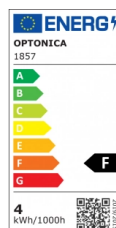

### Мощност

- 4W

### Цвят на светлината

Бяла светлина

# Техническа Спецификация

<b>Каталожен Номер</b>	1857
<b>Brand</b>	Optonica
<b>Product Code</b>	SP4-A4
<b>Socket</b>	E27
<b>Power</b>	4W
<b>Energy Consumption</b>	4 kWh/1000h
<b>Input voltage</b>	AC175-265V
<b>Flux</b>	400 lm
<b>FLUX per watt</b>	120lm/W
<b>IP</b>	20
<b>Dimmable</b>	No
<b>Correlated Color Temperature</b>	6000K
<b>Light Color</b>	Бяла светлина
<b>Wattage Equivalent</b>	32W
<b>EAN Code</b>	3800156618572
<b>Energy Efficiency Label</b>	F

<b>Beam angle</b>	300°
<b>Power Factor</b>	0.5
<b>Power LED</b>	4W
<b>On/Off Cycles</b>	25 000x
<b>Instant On</b>	0.2s
<b>Material</b>	Glass
<b>Operating Frequency</b>	50-60 Hz
<b>Temperature</b>	-20°C / +40°C
<b>Ra ≥</b>	80
<b>Life span</b>	25 000 Hours
<b>Color Code</b>	860
<b>Lumen maintenance at end of service life</b>	70%
<b>Size of product</b>	60x106 mm
<b>Size of package</b>	115x60x60 mm
<b>Size of Box</b>	705x360x255 mm
<b>Items per pack</b>	1
<b>Items per box</b>	100
<b>Gross weight</b>	0,050 kg