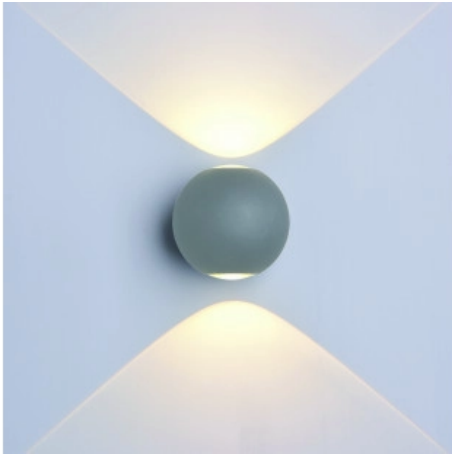

## LED Wall Light Round Grey Body

**Power**   **Light color**

- 6W

Neutral white

# Technical Specification

<b>Catalog Number</b>	7498
<b>Brand</b>	Optonica
<b>Product Code</b>	WL6-A5
<b>Power</b>	6W
<b>Energy Consumption</b>	6 kWh/1000h
<b>Input voltage</b>	AC220-240V
<b>Flux</b>	660 lm
<b>FLUX per watt</b>	110lm/W
<b>IP</b>	54
<b>Dimmable</b>	No
<b>Correlated Color Temperature</b>	4000K
<b>Light Color</b>	Neutral white
<b>Wattage Equivalent</b>	44W
<b>EAN Code</b>	3800156674981
<b>Energy Efficiency Label</b>	E
<b>Beam angle</b>	90°