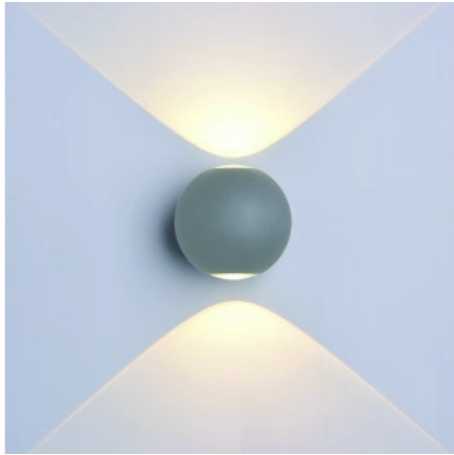

## LED Wall Light Round Grey Body

**Power**   **Light color**

- 6W

Warm white

# Technical Specification

<b>Catalog Number</b>	7495
<b>Brand</b>	Optonica
<b>Product Code</b>	WL6-A5
<b>Power</b>	6W
<b>Energy Consumption</b>	6 kWh/1000h
<b>Input voltage</b>	AC220-240V
<b>Flux</b>	660 lm
<b>FLUX per watt</b>	110lm/W
<b>IP</b>	54
<b>Dimmable</b>	No
<b>Correlated Color Temperature</b>	3000K
<b>Light Color</b>	Warm white
<b>Wattage Equivalent</b>	44W
<b>EAN Code</b>	3800156674950
<b>Energy Efficiency Label</b>	E
<b>Beam angle</b>	90°