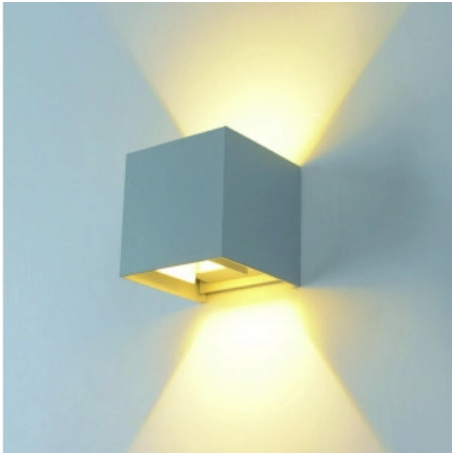

## LED Wall Light Grey Body Square

**Power**   **Light color**

• 6W

Warm white

# Technical Specification

<b>Catalog Number</b>	7453
<b>Brand</b>	Optonica
<b>Product Code</b>	WL6-A1
<b>Power</b>	6W
<b>Energy Consumption</b>	6 kWh/1000h
<b>Input voltage</b>	AC220-240V
<b>Flux</b>	660 lm
<b>FLUX per watt</b>	110lm/W
<b>IP</b>	54
<b>Dimmable</b>	No
<b>Correlated Color Temperature</b>	3000K
<b>Light Color</b>	Warm white
<b>Wattage Equivalent</b>	44W
<b>EAN Code</b>	3800156674530
<b>Energy Efficiency Label</b>	E
<b>Beam angle</b>	Adjustable 0°-90°