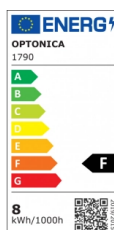

## LED Bulb E27 PS160 Golden Glass Dimmable

**Power**   **Light color**

• 8W

Warm white

# Technical Specification

<b>Catalog Number</b>	1790
<b>Brand</b>	Optonica
<b>Product Code</b>	SP8-A1
<b>Socket</b>	E27
<b>Power</b>	8W
<b>Energy Consumption</b>	8 kWh/1000h
<b>Input voltage</b>	AC220-240V
<b>Flux</b>	810 lm
<b>FLUX per watt</b>	101lm/W
<b>IP</b>	20
<b>Dimmable</b>	Yes
<b>Correlated Color Temperature</b>	1800K
<b>Light Color</b>	Warm white
<b>Wattage Equivalent</b>	54W
<b>EAN Code</b>	3800156617902
<b>Energy Efficiency Label</b>	F

<b>Beam angle</b>	300°
<b>Power Factor</b>	0.9
<b>On/Off Cycles</b>	25 000x
<b>Instant On</b>	0.1s
<b>Material</b>	Glass
<b>Operating Frequency</b>	50-60 Hz
<b>Temperature</b>	-20°C / +40°C
<b>Ra ≥</b>	80
<b>Life span</b>	25 000 Hours
<b>Color Code</b>	818
<b>LED Type</b>	Filament
<b>Lumen maintenance at end of service life</b>	70%
<b>Size of product</b>	φ160x320 mm
<b>Size of package</b>	340x70x70 mm
<b>Items per pack</b>	1
<b>Items per box</b>	6
<b>Gross weight</b>	0,567 kg
<b>Net weight</b>	0,378 kg