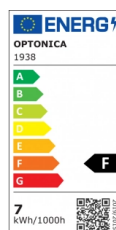

### Power Light color

- 7W

White light

## Technical Specification

<b>Catalog Number</b>	1938
<b>Brand</b>	Optonica
<b>Product Code</b>	SP7-A3
<b>Socket</b>	GU10
<b>Power</b>	7W
<b>Energy Consumption</b>	7 kWh/1000h
<b>Input voltage</b>	AC175-265V
<b>Flux</b>	560 lm
<b>FLUX per watt</b>	80lm/W
<b>IP</b>	20
<b>Dimmable</b>	No
<b>Correlated Color Temperature</b>	6000K
<b>Light Color</b>	White light
<b>Wattage Equivalent</b>	56W
<b>EAN Code</b>	3800156619388
<b>Energy Efficiency Label</b>	F
<b>Beam angle</b>	38°
<b>Power Factor</b>	0.5

<b>Power LED</b>	7W
<b>On/Off Cycles</b>	25 000x
<b>Instant On</b>	0.2s
<b>Material</b>	ALU+PC
<b>Operating Frequency</b>	50-60 Hz
<b>Temperature</b>	-20°C / +40°C
<b>Ra ≥</b>	80
<b>Life span</b>	25 000 Hours
<b>Color Code</b>	860
<b>Lumen maintenance at end of service life</b>	70%
<b>Size of product</b>	57x50 mm
<b>Size of package</b>	60x50x50 mm
<b>Size of Box</b>	530x275x145 mm
<b>Items per pack</b>	1
<b>Items per box</b>	100
<b>Candela</b>	1636 cd
<b>Gross weight</b>	0,040 kg
<b>Net weight</b>	0,030 kg