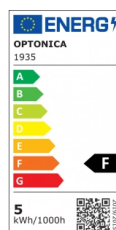

### Power Light color

• 5W

White light

## Technical Specification

<b>Catalog Number</b>	1935
<b>Brand</b>	Optonica
<b>Product Code</b>	SP5-A3
<b>Socket</b>	GU10
<b>Power</b>	5W
<b>Energy Consumption</b>	5 kWh/1000h
<b>Input voltage</b>	AC175-265V
<b>Flux</b>	400 lm
<b>FLUX per watt</b>	80lm/W
<b>IP</b>	20
<b>Dimmable</b>	No
<b>Correlated Color Temperature</b>	6000K
<b>Light Color</b>	White light
<b>Wattage Equivalent</b>	40W
<b>EAN Code</b>	3800156619357
<b>Energy Efficiency Label</b>	F
<b>Beam angle</b>	38°
<b>Power Factor</b>	0.5

<b>Power LED</b>	5W
<b>On/Off Cycles</b>	25 000x
<b>Instant On</b>	0.2s
<b>Material</b>	ALU+PC
<b>Operating Frequency</b>	50-60 Hz
<b>Temperature</b>	-20°C / +40°C
<b>Ra ≥</b>	80
<b>Life span</b>	25 000 Hours
<b>Color Code</b>	860
<b>Lumen maintenance at end of service life</b>	70%
<b>Size of product</b>	57x50 mm
<b>Size of package</b>	60x50x50 mm
<b>Size of Box</b>	530x275x145 mm
<b>Items per pack</b>	1
<b>Items per box</b>	100
<b>Gross weight</b>	0,040 kg
<b>Net weight</b>	0,030 kg
<b>Warranty</b>	2 Years