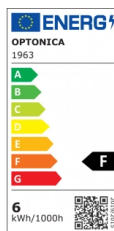

## LED Bulb GU10 50° COB Dimmable

**Power**   **Light color**

- 6W

White light

# Technical Specification

<b>Catalog Number</b>	1963
<b>Brand</b>	Optonica
<b>Product Code</b>	SP6-A5
<b>Socket</b>	GU10
<b>Power</b>	6W
<b>Energy Consumption</b>	6 kWh/m /1000h
<b>Input voltage</b>	AC220-240V
<b>Flux</b>	480 lm
<b>FLUX per watt</b>	80lm/W
<b>IP</b>	20
<b>Dimmable</b>	Yes
<b>Correlated Color Temperature</b>	6000K
<b>Light Color</b>	White light
<b>Wattage Equivalent</b>	35W
<b>EAN Code</b>	3800156619630
<b>Energy Efficiency Label</b>	F

<b>Beam angle</b>	50°
<b>Power Factor</b>	0.5
<b>On/Off Cycles</b>	25 000x
<b>Instant On</b>	0.1s
<b>Material</b>	ALU+PC
<b>Operating Frequency</b>	50-60 Hz
<b>Temperature</b>	-20°C / +40°C
<b>Life span</b>	25 000 Hours
<b>Color Code</b>	860
<b>Body Color</b>	White
<b>Lumen maintenance at end of service life</b>	70%
<b>Size of product</b>	φ50x55 mm
<b>Size of package</b>	70x55x55 mm
<b>Size of Box</b>	270x270x280 mm
<b>Items per pack</b>	1
<b>Items per box</b>	100
<b>Gross weight</b>	0,054 kg
<b>Net weight</b>	0,043 kg